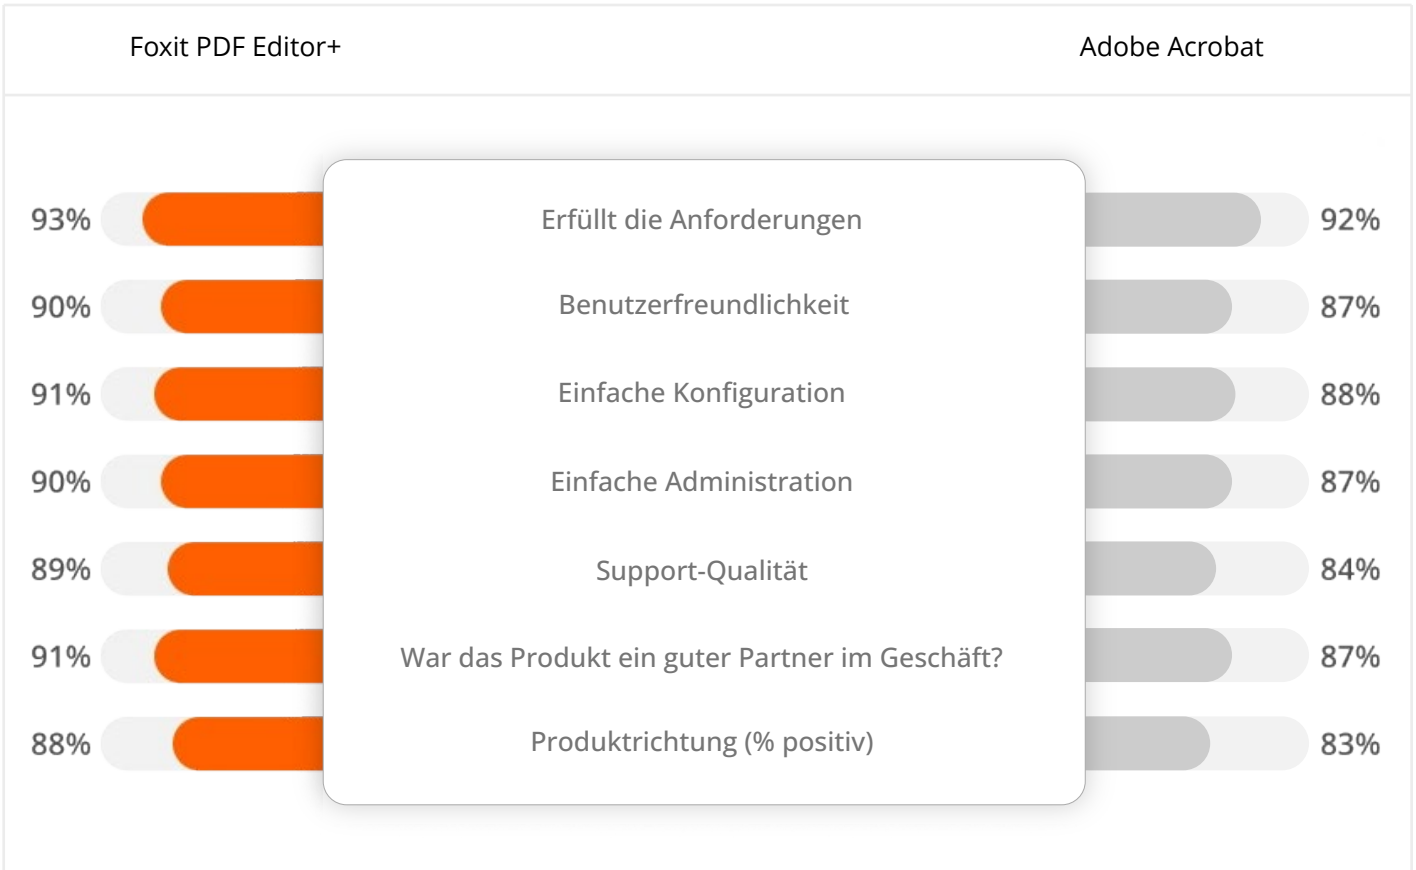

## Über G2

G2, die weltweit führende Plattform zur Bewertung von Software, nutzt echte Bewertungen von Business-Anwendern, um dabei zu helfen, bessere Kaufentscheidungen zu treffen. Technologiekäufer, Anleger und Analysten nutzen G2 zum Vergleichen und zum Auswählen der besten Software auf Basis von Benutzerbewertungen und synthetisierten sozialen Daten.