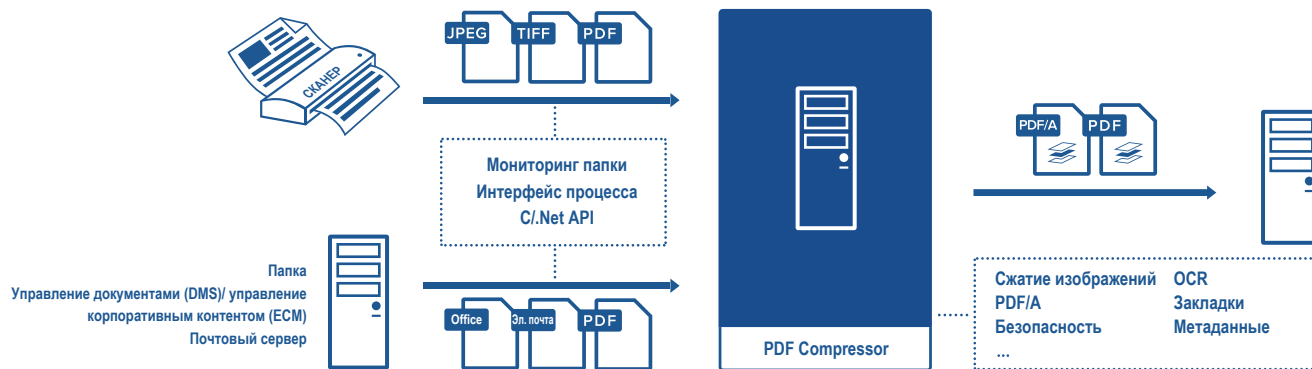

### Основное корпоративное решение для пакетного преобразования документов в формат PDF/A

PDF Compressor преобразовывает сканированные документы в PDF или PDF/A, сжимает их и с помощью технологии оптического распознавания обеспечивает возможность полнотекстового поиска. С модулем Born Digital документы, полученные из таких цифровых источников источников, как MS Office, электронные письма с вложениями и PDF, также могут пройти пакетную обработку и быть преобразованы в PDF или PDF/A. Выдающиеся показатели сжатия документов значительно сокращают объемы данных, в то же время сохраняя отличное качество изображения в формате PDF/A, соответствующем стандартам ISO – идеальное решение для долгосрочного хранения данных. Извлеченные данные автоматически передаются в имеющиеся у вас системы для дальнейшей обработки в широком спектре бизнес-процессов.